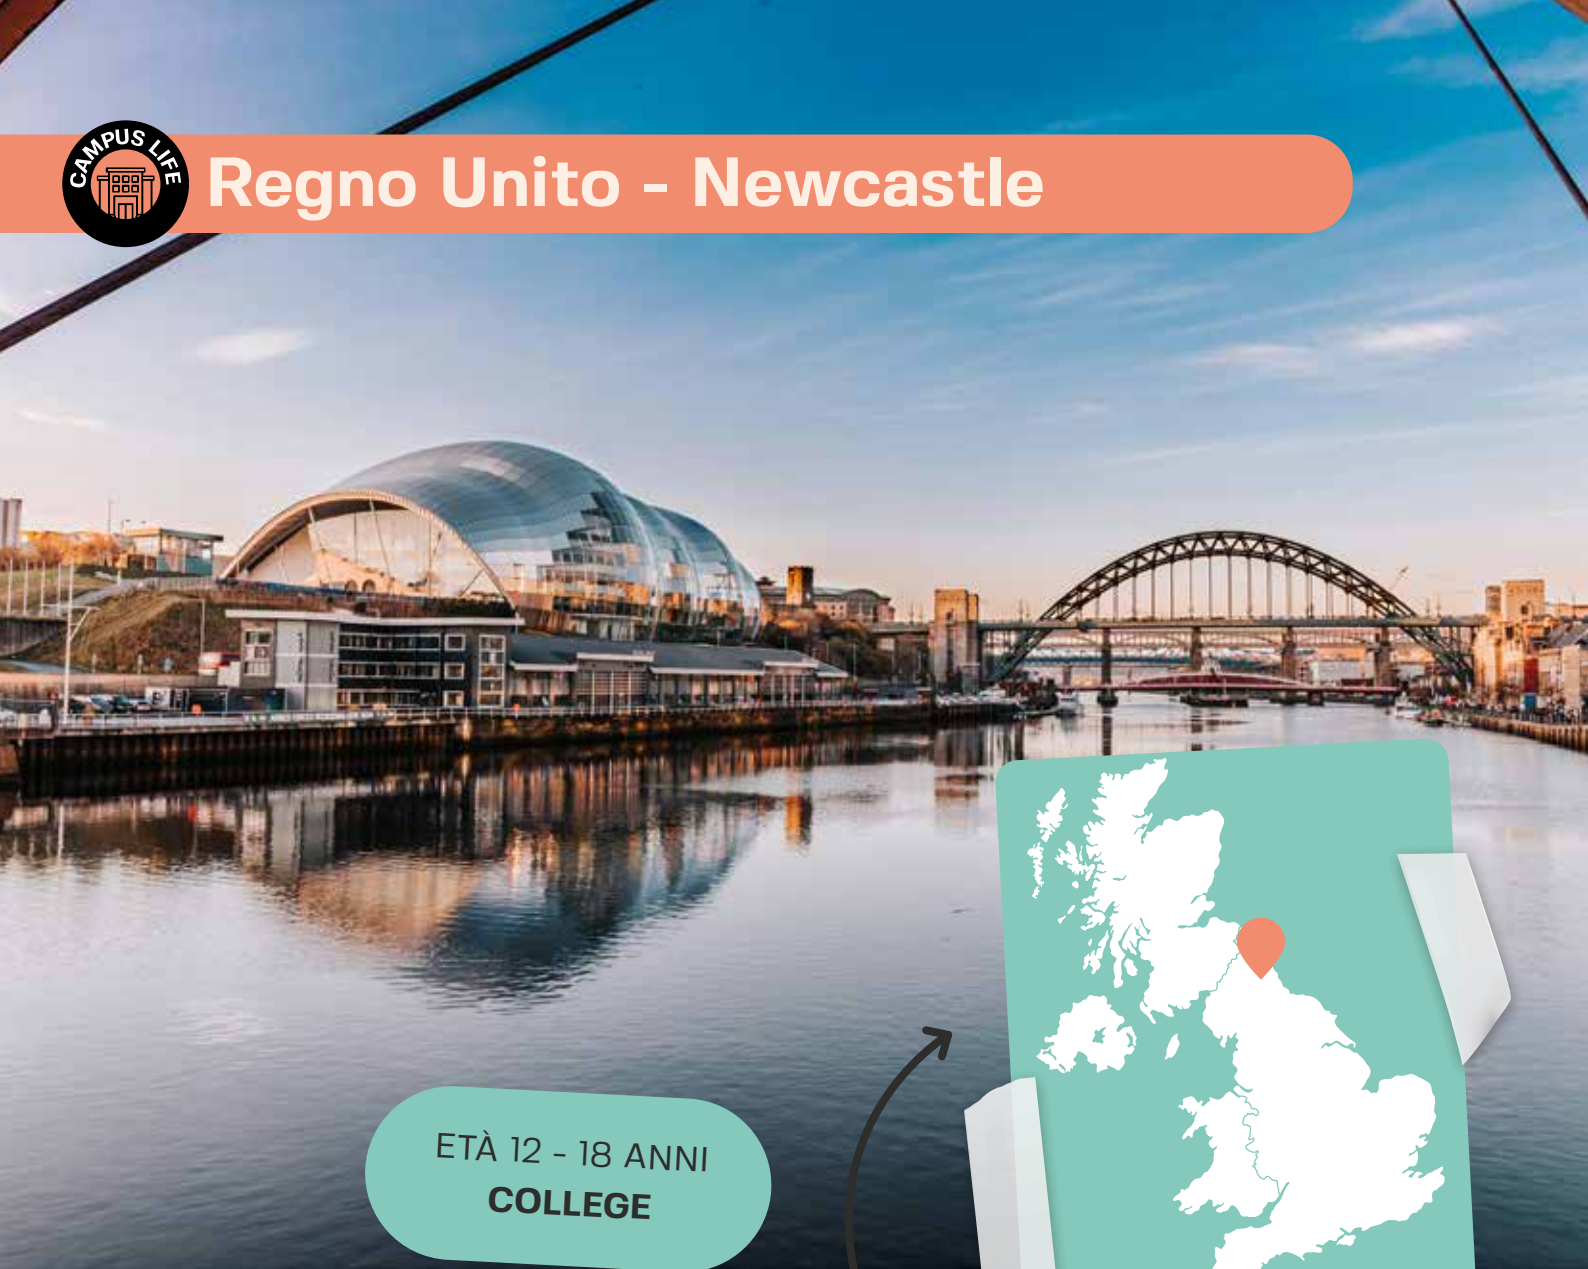

Regno Unito - Newcastle

ETÀ 12 - 18 ANNI
COLLEGE