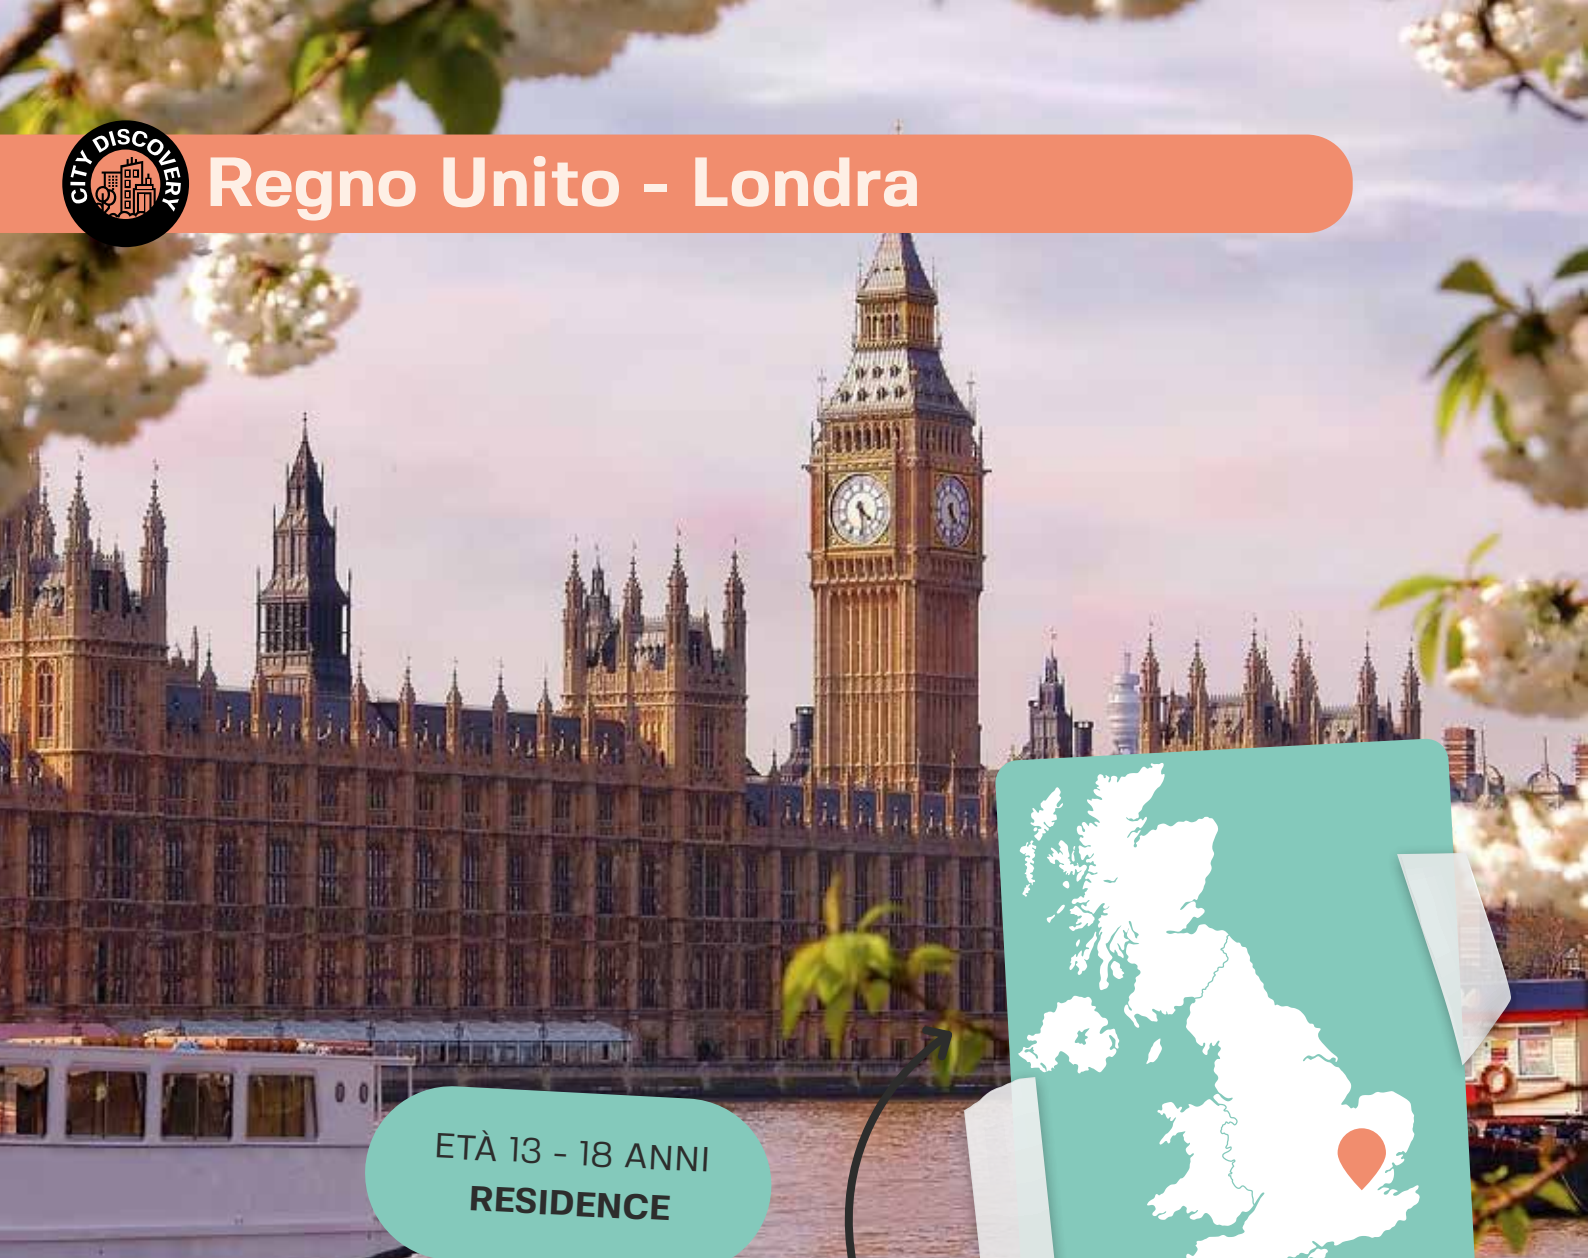

# Regno Unito - Londra

ETÀ 13 - 18 ANNI  
RESIDENCE

26 Luglio - 9 Agosto